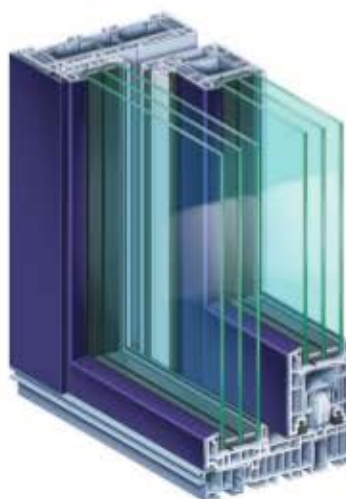

# STEEDS

PremiDoor 76

Hebt U heel hoge verwachtingen met betrekking tot warmte – en geluidsisolatie en inbraakveiligheid?  
Dan is PremiDoor 76 de ideale keuze.

U kan de hefschuifdeur bekomen in de klassieke uitvoering maar ook als architecturale variant PremiDoor 76 lux voor een nog grotere lichtinval. Hier wordt door een intelligente constructie het vleugelprofiel gereduceerd wat resulteert in een zeer smal profielaanzicht waardoor nog grotere glasoppervlakken mogelijk zijn.

## PremiDoor 76 lux

✓	Maximale elementhoogte tot 2,60 m	✓
✓	Beglazingen mogelijk met een dikte tot 50 mm	✓
✓	Optimale warmte-isolatie tot 1,4 W (m <sup>2</sup> K) in standaard uitvoering	✓
✓	Inbraakwerendheid tot weerstandsklasse RC2 (WK2)	✓
✓	Drempelvrije dorpel mogelijk	✓
	Grotere lichtinval dankzij slank vleugelprofiel	✓