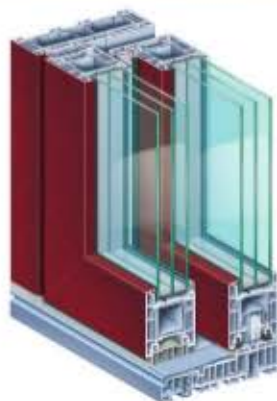

PremiDoor 76

✓	Klassiek pvc wit & crème	✓
✓	Folies met houtdessin	✓
✓	Folies in unikleuren	✓
✓	Folies in metaal kleuren	✓
✓	AluClip	✓