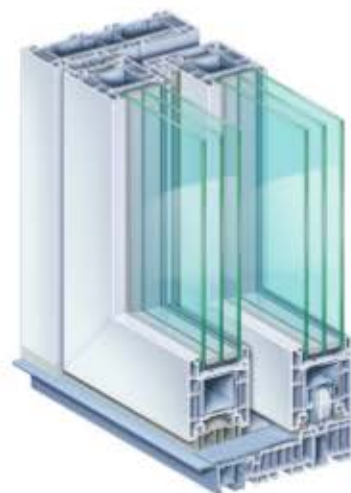

## HET NIEUWE GRENZELOOS GENIETEN...

PremiDoor 76  
Hefschuifdeur

**KÖMMERLING®**  
*Generaties lang.*

Fascinerende  
moderne  
architectuur  
door het grote  
glasoppervlak.

MEER LICHT.  
MEER COMFORT.  
MEER ZICHT.

- Drempelvrije dorpels die voldoen aan de normen.
- Hoge lichtinval en optimale warmte-isolatie.
- Grote elementafmetingen en glasoppervlakken.
- Gemakkelijke bediening bij het openen en sluiten.
- Duurzaam recycleerbaar systeem met eco-vriendelijke en loodvrije PVC-profielen.

Geniet van een nieuw, royaal woon- en leefgevoel.

Met de innovatieve hefschuifdeur PremiDoor 76 maken wij u dromen waar.

Een zonovergoten leefruimte die een aangename sfeer ademt .

Dankzij de grotere glasoppervlakte wordt er optimaal gebruik gemaakt van zonlicht zodat het „buitengevoel“ deel uitmaakt van je leefruimte.

# STEEDS

PremiDoor 76

Hebt U heel hoge verwachtingen met betrekking tot warmte – en geluidsisolatie en inbraakveiligheid?  
Dan is PremiDoor 76 de ideale keuze.

U kan de hefschuifdeur bekomen in de klassieke uitvoering maar ook als architecturale variant PremiDoor 76 lux voor een nog grotere lichtinval. Hier wordt door een intelligente constructie het vleugelprofiel gereduceerd wat resulteert in een zeer smal profielaanzicht waardoor nog grotere glasoppervlakken mogelijk zijn.