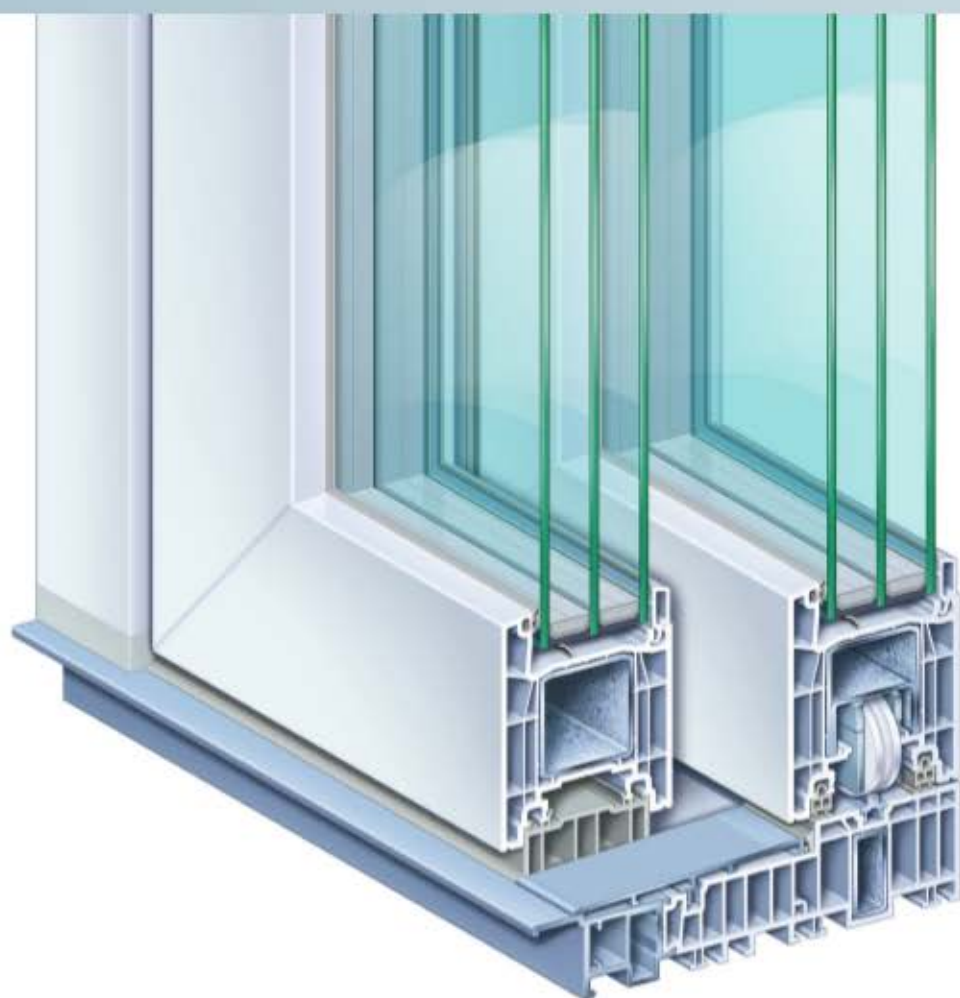

## HET NIEUWE GRENZELOOS GENIETEN...

PremiDoor 76  
Hefschuifdeur

**KÖMMERLING®**  
*Generaties lang.*

Fascinerende  
moderne  
architectuur  
door het grote  
glasoppervlak.

MEER LICHT.  
MEER COMFORT.  
MEER ZICHT.

- Drempelvrije dorpels die voldoen aan de normen.
- Hoge lichtinval en optimale warmte-isolatie.
- Grote elementafmetingen en glasoppervlakken.
- Gemakkelijke bediening bij het openen en sluiten.
- Duurzaam recycleerbaar systeem met eco-vriendelijke en loodvrije PVC-profielen.

Geniet van een nieuw, royaal woon- en leefgevoel.

Met de innovatieve hefschuifdeur PremiDoor 76 maken wij u dromen waar.

Een zonovergoten leefruimte die een aangename sfeer ademt .

Dankzij de grotere glasoppervlakte wordt er optimaal gebruik gemaakt van zonlicht zodat het „buitengevoel“ deel uitmaakt van je leefruimte.

# STEEDS

PremiDoor 76

Hebt U heel hoge verwachtingen met betrekking tot warmte – en geluidsisolatie en inbraakveiligheid?  
Dan is PremiDoor 76 de ideale keuze.

U kan de hefschuifdeur bekomen in de klassieke uitvoering maar ook als architecturale variant PremiDoor 76 lux voor een nog grotere lichtinval. Hier wordt door een intelligente constructie het vleugelprofiel gereduceerd wat resulteert in een zeer smal profielaanzicht waardoor nog grotere glasoppervlakken mogelijk zijn.