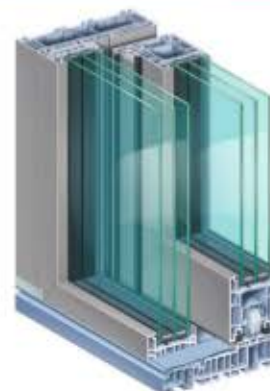

PremiDoor 76 lux