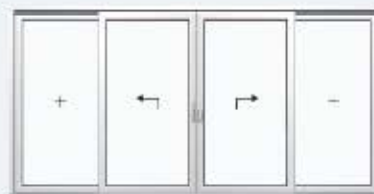

## PremiDoor 76 lux

Combinatiemogelijkheden voor PremiDoor 76 en Premidoor 76 lux:

Schema A:  
één vaste beglazing en één hefschuifvleugel

Schema K  
één vaste beglazing en twee hefschuifvleugels

Schema C  
twee vaste beglazingen en twee hefschuifvleugels