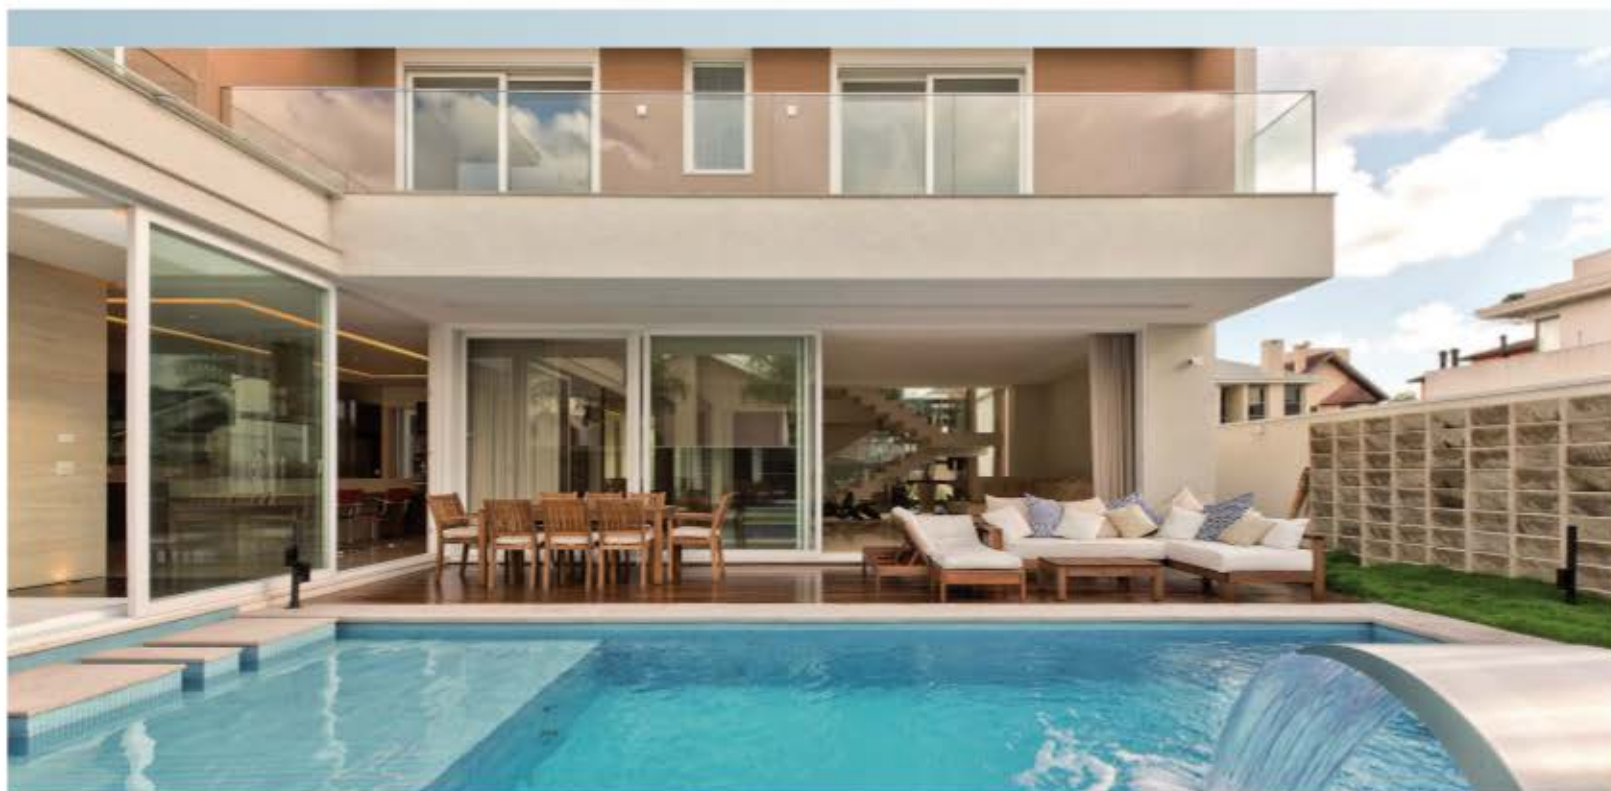

GROOTS...

AluClip.

Onderhoudsvriendelijk, resistent, elegant en economisch – dat zijn de voordelen van een kunststofprofiel gecombineerd met aluminium voorzetschalen. Bovendien heeft u een ruime keuze aan kleuren.